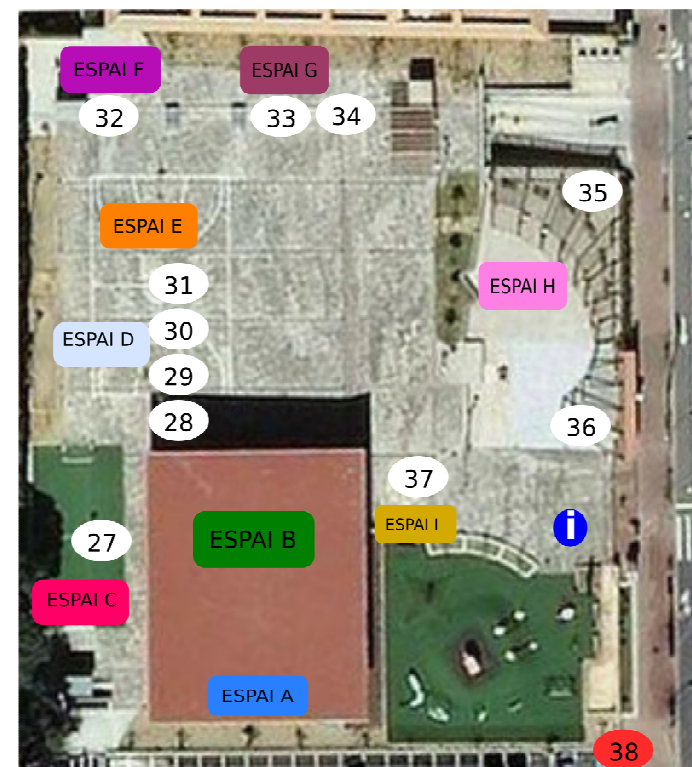

ESPAI C: PISTA DE MINI TENNIS

De 10:00h a 14:00h
Partits de mini tennis (Club de Tennis l'Escala) (27)

ESPAI D- ESPAI "AIGUA"

De 10:00h a 13:00h
Taller de nusos mariners (Club Nàutic l'Escala) (30)
Demostració com muntar embarcació de vela lleugera (Club Nàutic l'Escala) (30)
Taller d'estrops i nusos mariners (Secció de Rem del CER) (29)
Simulador de rem (Secció de Rem del CER) (29)

ESPAI E: PISTA ESPORTIVA

De 12:10h a 12:40h Demostració de balls tradicionals, a càrrec de l'Esbart Dansaire del CER, sota la direcció de Josep Clos
De 12:40h a 13.30h
Exhibició de Line Dance, a càrrec de l'Associació "Jardí del Pedró", sota la direcció de Carme Herraiz

ESPAI F- ZONA PERCUSSIÓ

A partir de les 11:00h
Tastets de Percussió amb BatuScala (32)

ESPAI G- ZONA TENNIS TAULA

De 10:00h a 13:30h
Exhibició de Tennis Taula (Sec. de T. Taula- CER) (33)

ESPAI H- ESPAI MIRAMAR

10:45h a 11:30h
Exhibició d'Arts Marcials a càrrec de la Secció d'Arts Marcials-CER, sota la direcció de Jordi Cebrià (36)
11:30h a 12:00h
Exhibició d'Acrobàcies, a càrrec de l'AMPA de l'Escola Empúries, sota la direcció de Montse Aguilar (35)
13:30h a 14:00h Fi de Festa a càrrec del Cor Indika, sota la direcció de Ramon Manent

ESPAI I- ESPAI SALAT

De 10:00h a 13:30h
Taller de confecció de Catifa de sal (Patronat de la Festa del Carme), sota la direcció de Jordi Piqué (37)