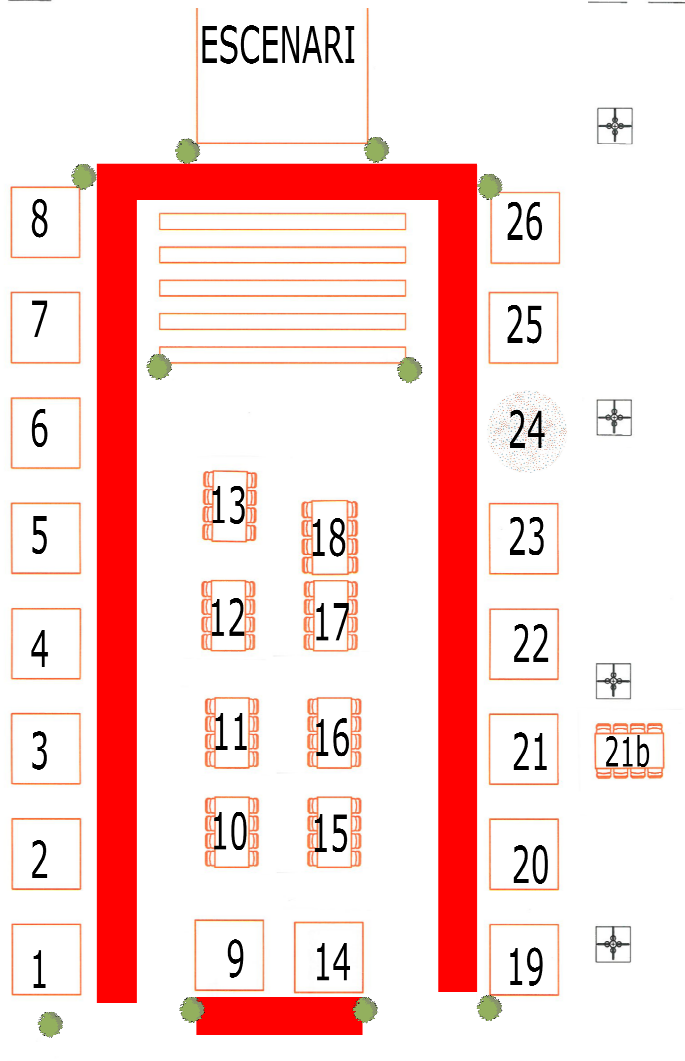

Espai J. Circuit de l'Aparcament

Tot el matí:

Exhibició de motos Pit Bike i Mini GP, a càrrec de la Secció de motociclisme del CER (38)

PÈRGOLA D'ESTANDS D'ENTITATS

Situació estands d'entitats

RELACIÓ D'ENTITATS PARTICIPANTS

- AECC- Catalunya Contra El Càncer-Junta Local (5)
- Agrupació Sardanista Escalenca Avi Xaxu (7)
- AMPA de l'escola Empúries (s/e)
- Associació Amics de la Vela Llatina (28)
- Associació Cultural Amics del Cor Indika (s/e)
- Associació del Jubilat "Jardí del Pedró" (6)
- Associació de Voluntaris de Protecció Civil (34)
- Associació Protectora d'Animals L'Anxova Peluda (26)
- Associació Sol Gat l'Escala (25)
- BatuScala. Grup de Percussió (32)
- Biblioteca Municipal Víctor Català (22)
- Càritas Parroquial de l'Escala (4)
- Centre d'Estudis Escalencs (23)
- Centre Esportiu i Recreatiu - CER:
  - Secció Arts Marcials (s/e)
  - Secció Bonsai (10)
  - Secció CEDRHE (19)
  - Secció Escacs (15-16)
  - Secció fotogràfica "Cromàtica" (16)
  - Secció Muntanya (1)
  - Secció Motociclisme (38)
  - Secció Rem (29)
  - Secció Teatre- Agrupació Artística local (2)
  - Secció Tennis Taula (33)
  - Tallers del CER: Ceràmica (13), Costura i Puntes de Coixí (17) (18)
- Club de Tennis l'Escala (27)
- Club Nàutic L'Escala (30)
- Colla Gegantera de l'Escala (14)
- Escola Municipal de Música El Gavià (s/e)
- Església Evangèlica Baptista (8)
- Espai Jove l'Esbotzada (3)
- Fundació Privada Víctor Mora (20)
- Germandat de Donadors de Sang (6)
- Maram. Centre d'Interpretació del Peix (31)
- Museu d'Arqueologia de Catalunya-Empúries (21)
- Museu de l'Anxova i de la Sal (23)
- Patronat Festa de la Mare de Déu del Carme (37)
- Penya Blaugrana de L'Escala (9)
- Revista l'Escalenc (2)
- Salam. Associació Dones per la Pau (16)

*(s/e): Sense Estand

5ª FIRA d'entitats escalenques

vine participa

juga escolta prova xala riu observa

Dimarts, 1 de maig 2018
de 10 h a 14 h
Plaça Catalunya - L'Escala

En cas de mal temps: Sala Polivalent Municipal

Organitza:

L'Escala-Empúries

AJUNTAMENT DE L'ESCALA

Amb el suport de:

Diputació de Girona