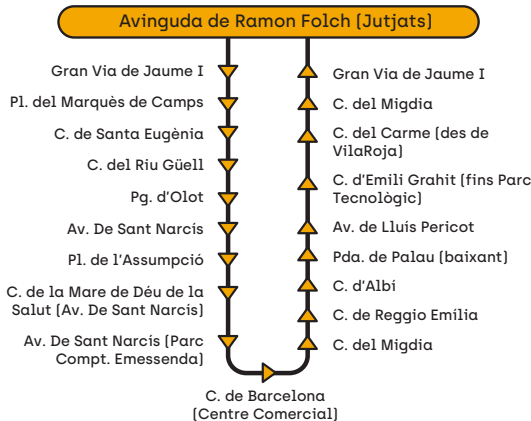

BUS NIT GIRONA

Dies 28, 29 i 31 d'octubre, i 4 i 5 de novembre

[vigílies de dissabtes, diumenges i festius]

DIRECCIÓ CENTRE DE GIRONA Sortides cada mitja hora

22.00 - 22.30 - 23.00 - 23.30 - 24.00 - 0.30 - 1.00
1.30 - 2.00 - 2.30 - 3.00 - 3.30 - 4.00 - 4.30 - 5.00 - 5.30