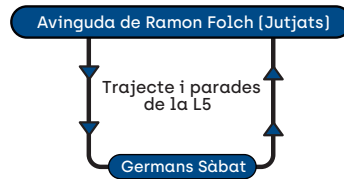

DIRECCIÓ RAMON FOLCH Sortides cada hora

22.45 - 23.45 - 00.45 - 1.45 - 2.45 - 3.45 - 4.45

DIRECCIÓ RAMON FOLCH Sortides cada hora

22.15 - 23.15 - 00.15 - 1.15 - 2.15 - 3.15 - 4.15 - 5.15