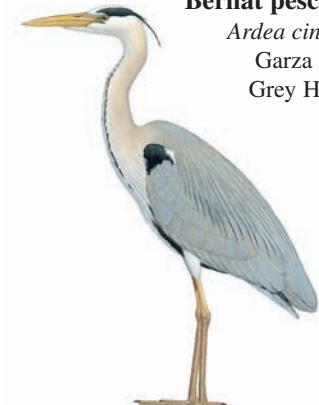

This guide will help you identify 50 birds which can be observed in the Park.
Each image is accompanied by its name, the months it can be observed and its preferred environment.

Calàbria agulla
Gavia arctica
Colimbo Àrtico
Black-throated Diver

Cabusset
Tachybaptus ruficollis
Zampullín Común
Little Grebe

Corb marí gros
Phalacrocorax carbo
Cormorán Grande
Great Cormorant

Bitó Comú
Botaurus stellaris
Avetoro Común
Great Bittern

Martinet de nit
Nycticorax nycticorax
Martinete Común
Night Heron

Martinet blanc
Egretta garzetta
Garzeta Común
Little Egret

Bernat pescaire
Ardea cinerea
Garza Real
Grey Heron

Agroí roig
Ardea purpurea
Garza Imperial
Purple Heron

Cigonya blanca
Ciconia ciconia
Cigüeña Blanca
White Stork