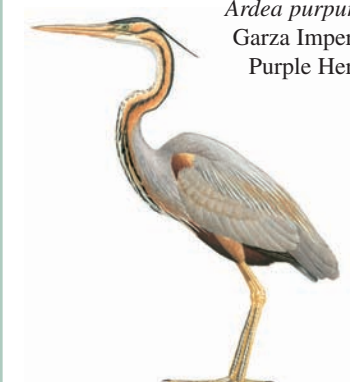

This guide will help you identify 50 birds which can be observed in the Park.
Each image is accompanied by its name, the months it can be observed and its preferred environment.

Calàbria agulla
Gavia arctica
Colimbo Àrtico
Black-throated Diver

Cabusset
Tachybaptus ruficollis
Zampullín Común
Little Grebe

Corb marí gros
Phalacrocorax carbo
Cormorán Grande
Great Cormorant

Bitó Comú
Botaurus stellaris
Avetoro Común
Great Bittern

Martinet de nit
Nycticorax nycticorax
Martinete Común
Night Heron

Martinet blanc
Egretta garzetta
Garzeta Común
Little Egret

Bernat pescaire
Ardea cinerea
Garza Real
Grey Heron

Agroí roig
Ardea purpurea
Garza Imperial
Purple Heron

Cigonya blanca
Ciconia ciconia
Cigüeña Blanca
White Stork