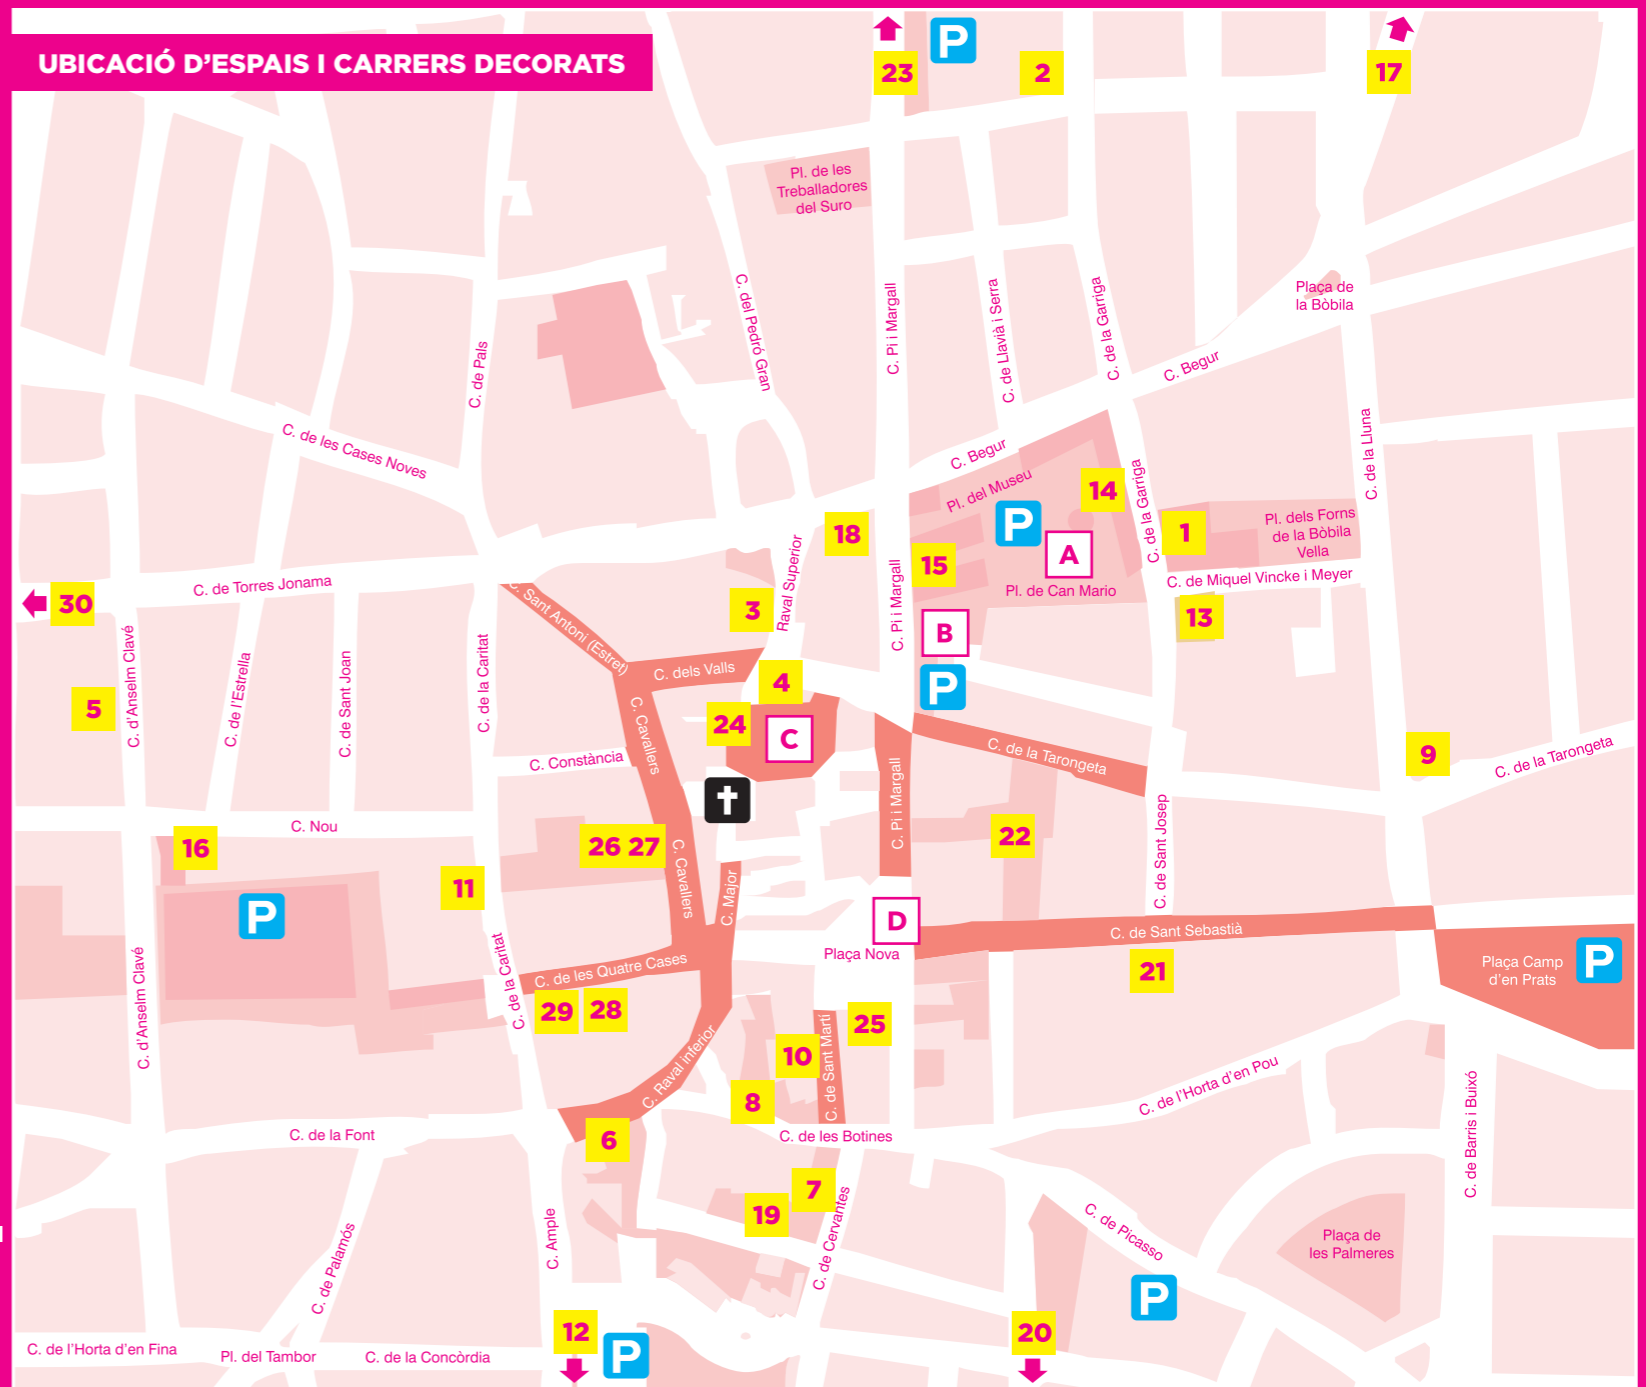

ALTRES ESP AIS

1. **EL PATI DE CAN PLAJA - HOSTAL PLAJA**
   C/ Sant Sebastià, 34
   Un pati ple de peixos
   Damià Montes
   Música, imatges i instants
   Exposició fotogràfica de Dufó
2. **CENTRE COMERCIAL CEL OBERT**
   Música amb flors
   Comerciants
3. **CLUB ARQUERS ESCLANYÀ**
   C. Pi i Margall, 101
   (Escola de tir amb arc)
   Dianes figurades
4. **LLEVANTAPS**
   Plaça de l'Església, 6
   La llegenda de Dionís
5. **NARETA CAFÈ & OÜ PASTISSERIA**
   Plaça Nova, 7
   Dolços, Naretes i Flors
6. **CENTRE COMERCIAL CAVALLERS - LOCAL Núm. 30**
   C. de Cavallers, 28
   ¡De calle tenias que ser!
   Estudiants de 1r d'ESO de l'Institut La Sureda
7. **CENTRE COMERCIAL CAVALLERS - LOCAL Núm. 31**
   C. de Cavallers, 28
   L'art com a mitjà d'expressió i regulació
   Taller artístic de El Trampolí
8. **VIRYA PROJECT (PATI)**
   C. de les Quatre Cases, 11
   Water Pati
   Paula, Claudia i Maria
9. **EL PATI DE L'ESTRELLA**
   C. de les Quatre Cases, 13
   RETROestrella
   Pau Casanovas
10. **CORBÍ ELECTRODOMÈSTICS (APARCAMENT)**
    C. Mestre Sagrera, 9
    Bioferralla
    Amb la col·laboració d'Augueró
    Plantes i Girofetes.

UBICACIÓ D'ESP AIS I CARRERS DECORATS

CARRERS I PLACES DECORATS

CARRER DE SANT SEBASTIÀ
Buguenvil·lies
Ximenez Iluminación

RAVAL INFERIOR
El tròpic del Raval
Comerciants del carrer amb la col·laboració de les participants del grup del projecte de "Benestar personal i activació social. Fem Comunitat" gestionat per Creu Roja Palafrugell, amb la col·laboració de Dipsalut

CARRER DE LA TARONGETA
Essència mediterrània
Comerciants del carrer

CARRER DE PI I MARGALL I MERCAT DE PALAFRUGELL
Mar i muntanya
Alumnes i docents del PFI - PTT Auxiliar de vivers i jardins, amb la col·laboració dels comerciants del mercat

CARRER DE SANT MARTÍ
Galeria Sant Martí
Candela Bar i Cafè Orient, amb la col·laboració dels comerciants del carrer

CARRER MAJOR I NOTARIA
Psst! Hi ha roba estesa!
La Casa dels Pantalons

CARRER DE SANT ANTONI (ESTRET)
A l'Estret estels
Comerciants del carrer

CARRER DE CAVALLERS
Les coses senzilles amb color tenen màgia
Rose & Fun i carrer de Cavallers

CARRER DE LES QUATRE CASES
No water - No flowers
Emprenedors/es del carrer

PLAÇA DEL CAMP D'EN PRATS
La Mediterrània
Oohx!gen Palafrugell Comerç i Negoci, amb la col·laboració de Magda Floristes i La Marineria

PLAÇA DEL PRIORAT DE SANTA ANNA
Arrelem-nos!
Alumnes del Curs Prelaboral en Fusteria de l'Ajuntament de Palafrugell

MERCAT D'ARTESANS
C/ dels Valls i C/ de Cavallers

ESP AIS DE CONCERTS I ESPECTACLES

- **A** PLAÇA DE CAN MARIO
- **B** PLAÇA DE L'ERMENGARDA
- **C** PLAÇA DEL PRIORAT DE SANTA ANNA
- **D** PLAÇA NOVA

Organitza:

Amb el suport de:

Patrocina: