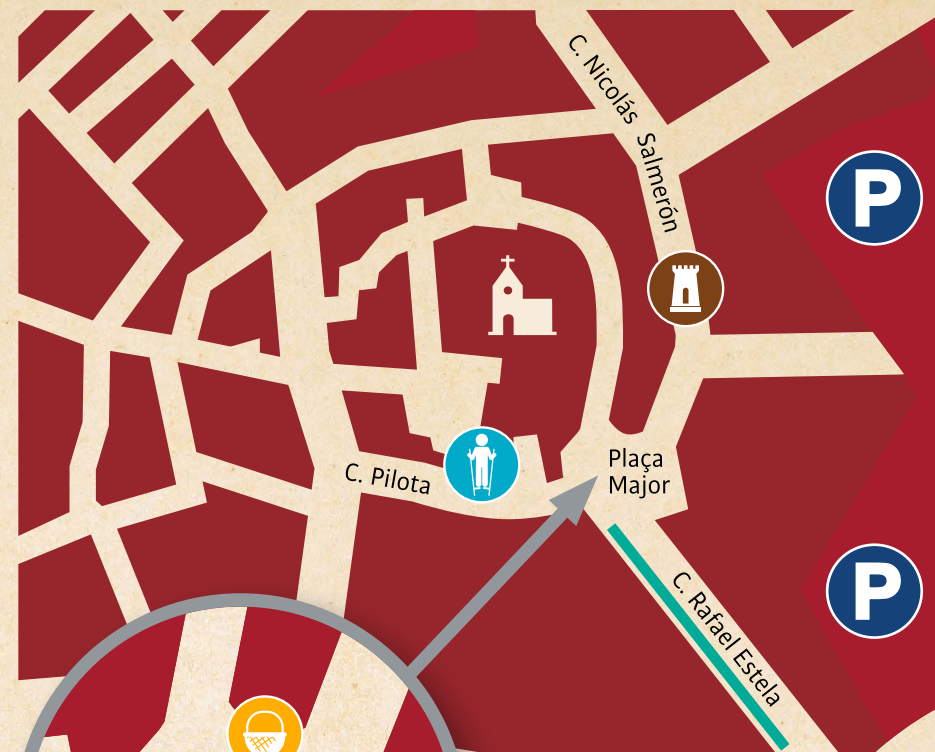

Pendant toute la journée : Démonstration de Métiers Anciens, Mini-Machines
de Lutte, Stands de commerce local et Jeux pour Enfants

Ds. 4 i Dg. 5 de Maig

- **10 h** Espectacle musical itinerant **Plebeus** (música medieval)
  Spectacle musical itinérant **Plebeus** (musique médiévale)

- **11 h** Visita guiada teatralitzada "Hildesind, un viatge en el temps"*
  Visite guidée théâtralisée "Hildesind, un voyage dans le temps" avec dégustation de vin*

- **12 h** Espectacle itinerant "El Carro d'Atra Mors"
  Spectacle itinérant "El Carro d'Atra Mors"

- **13 h** Espectacle musical itinerant **Plebeus** (música medieval)
  Spectacle musical itinérant **Plebeus** (musique médiévale)

- **16 h** Espectacle itinerant "El Carro d'Atra Mors"
  Spectacle itinérant "El Carro d'Atra Mors"

- **17 h** Espectacle musical itinerant **Plebeus** (música medieval)
  Spectacle musical itinérant **Plebeus** (musique médiévale)

- **18 h** Espectacle itinerant "El Carro d'Atra Mors"
  Spectacle itinérant "El Carro d'Atra Mors"

- **19 h** Espectacle musical itinerant **Plebeus** (música medieval)
  Spectacle musical itinérant **Plebeus** (musique médiévale)

- **20 h** Espectacle itinerant "El Carro d'Atra Mors"
  Spectacle itinérant "El Carro d'Atra Mors"

* Preu: 4€. Places limitades. Inscripcions a l'Oficina de Turisme (tel. 972 38 08 55) o visitllanca.cat

* Prix: 4€. Places limitées. Inscriptions à l'Office de Tourisme (tél. 972 38 08 55) ou visitllanca.cat

Espectacle musical itinerant Plebeus (música medieval)	Demostració d'Oficis Antics · Cistelleria	Demostració d'Oficis Antics · Feltre
Visita guiada teatralitzada "Hildesind, un viatge en el temps"	Demostració d'Oficis Antics · Terrissaire	Jocs Infantils
Espectacle itinerant "El Carro d'Atra Mors"	Demostració d'Oficis Antics · Forja	Mini Màquines de Lluita

Parades de Comerç Local